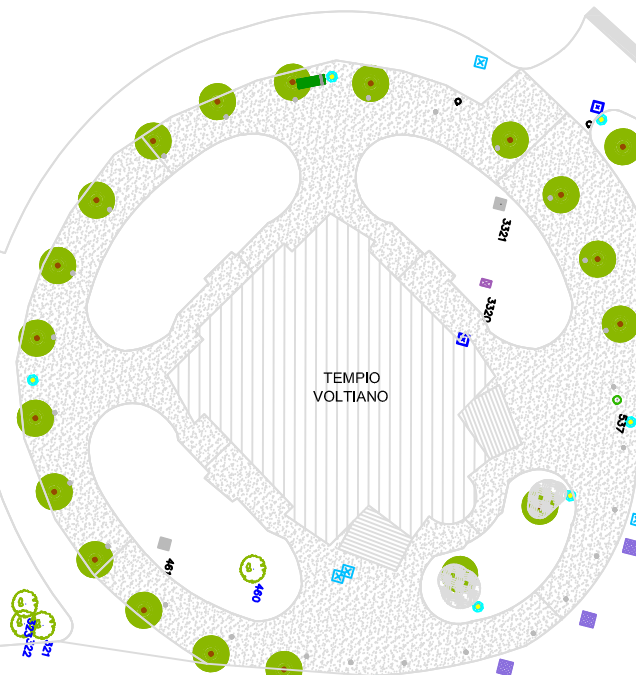

LAGO

LUNGOLAGO MAFALDA DI SAVOIA

LAGO

POTENZIALE PUNTO ALLACIO
ALLA RETE ELETTRICA

L'INSTALLAZIONE DEL CONTATORE E RELATIVA
FORNITURA DI ENERGIA DOVRA' ESSERE
A CURA E SPESE DELL'APPALTATORE

MINI GOLF
AREA